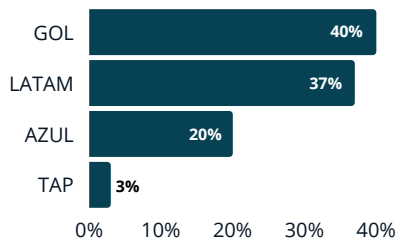

MARKET SHARE % DAS CIAS

Em assentos

Frequência média de chegadas **Guarulhos** → 8

Frequência média de chegadas **Recife** → 5

Frequência média de chegadas **Brasília** → 4

Outras rotas com chegadas diárias **Congonhas, Confins, Galeão e Campinas.**