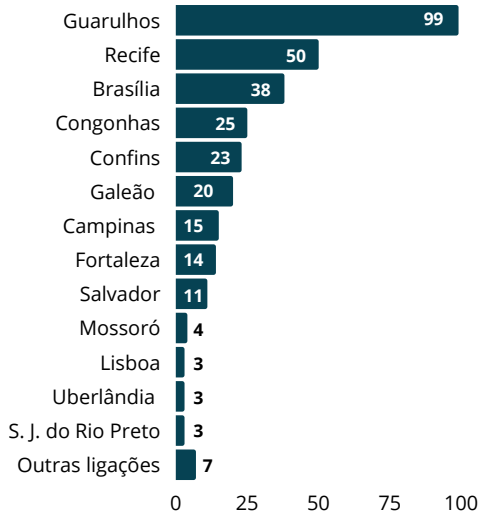

BOLETIM DE INTELIGÊNCIA DA EMPROTUR

Edição especial aéreo

N. #16+1 Dezembro 2021

MALHA AÉREA

JANEIRO 2022

OFERTA DE VOOS PARA O RN ALCANÇA NÍVEIS PRÉ-PANDEMIA - Com um pouco mais de 1800 voos programados em janeiro, o Aeroporto de Natal está conectado a 18 outros aeroportos, com oferta de aproximadamente 315 mil assentos. **As novidades** são as ligações com Curitiba, Bauru, Ribeirão Preto, Presidente Prudente, retorno de Goiânia, e ligação com Belo Horizonte com a Gol e a Latam com pelo menos 1 frequência semanal.

AEROPORTO DE NATAL

QUANTIDADE DE VOOS

1.860

OFERTA

QUANTIDADE DE ASSENTOS

315mil

30
VOOS/DIA

FREQUÊNCIA MÉDIA DE CHEGADAS DIÁRIAS

DISTRIBUIÇÃO DE ASSENTOS (em mil):

Em janeiro a Gol detém 40% da oferta de assentos disponíveis para chegar ao RN, a maior entre as cias. Seguido da LATAM, representando 37%. A rota Nat-Gru representa 1/3 da oferta de assentos de todos os voos no aeroporto.

MARKET SHARE % DAS CIAS

Em assentos

Frequência média de chegadas **Guarulhos** → 8

Frequência média de chegadas **Recife** → 5

Frequência média de chegadas **Brasília** → 4

Outras rotas com chegadas diárias **Congonhas, Confins, Galeão e Campinas.**