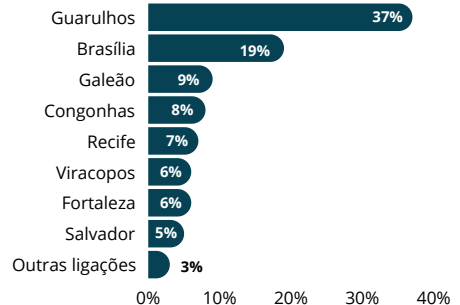

BOLETIM DE INTELIGÊNCIA DA EMPROTUR

Edição especial aéreo

N. #19 Janeiro 2022

MALHA AÉREA

FEVEREIRO 2022

PREVISÃO DE OFERTA* - Com mais de 1100 voos programados em fevereiro, o Aeroporto de Natal terá 14 rotas, com oferta de mais de 200 mil assentos considerando chegadas e partidas. Guarulhos responde pela maior disponibilidade de assentos, seguido por Brasília e Rio Galeão. Em comparação a Fevereiro de 2019, houve uma recuperação de 91% em relação ao número de voos (pousos e decolagens) e 96% em relação ao número de assentos ofertados.

AEROPORTO DE NATAL

QUANTIDADE DE VOOS
1.170

QUANTIDADE DE ASSENTOS
206mil

21
VOOS/DIA
FREQUÊNCIA MÉDIA DE CHEGADAS DIÁRIAS

LIGAÇÕES E CIAS EM FEVEREIRO

Guarulhos	→	GOL	LATAM AIRLINES
Brasília	→	GOL	LATAM AIRLINES
Recife	→	Azul	
Rio Galeão	→	GOL	
Viracopos	→	Azul	
Salvador	→	GOL	
Congonhas	→	GOL	LATAM AIRLINES
Confins	→	GOL	Azul
Mossoró	→	Azul	
Fortaleza	→	LATAM AIRLINES	
Uberlândia	→	Azul	
S. J. do Rio Preto	→	Azul	
Lisboa	→	TAP AIRPORTUGAL	

DISTRIBUIÇÃO DE ASSENTOS (em mil):