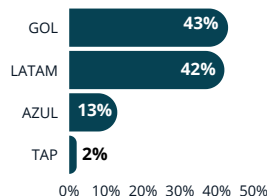

MARKET SHARE % DAS CIAS EM FEV/2022

VAR % OFERTA DE VOOS VS FEV/2019

LATAM	26%
GOL	5%
AZUL	-18%
TAP	-25%

*VOOS SUJEITOS A ALTERAÇÃO DEVIDO AS CIRCUNSTÂNCIAS DA PANDEMIA: DADOS COLETADOS EM 24/01/2022.

Fonte: Anac